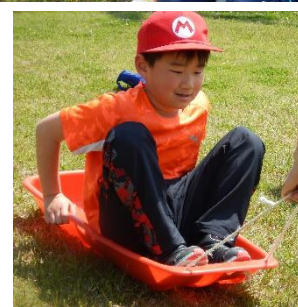

1学期が始まり 1か月がたちました！

風薫る5月、1年のうちでもっとも過ごしやすい季節になりました。皆様におかれましてはますます御清祥のこととお喜び申し上げます。

1学期が始まり1か月がたちました。今回のさるいわ通信では、歓迎遠足、授業参観日、PTA総会についてお知らせいたします。

小中学部 歓迎遠足（4月28日）

弁天崎公園に歓迎遠足に行きました。新入生の紹介をした後、みんなでボールや草スキーを使って遊びました。弁当をみんなで食べ、元気に帰ってきました。楽しい思い出ができました。

高等部 歓迎遠足（5月2日）

歓迎遠足では、「大縄跳び」や「〇×ゲーム」をしながら、沓岐高校の生徒と仲良くおしゃべりができました。みんな、やさしく接してくれたので、安心して交流することができました。学校に戻り、虹の原のみんなで行ったシッティングバレーは、一年生や先生方と一緒にできて、とても楽しかったです。

高等部3年 西本美里

授業参観・PTA 総会 (5月13日)

5月13日(土)に授業参観がありました。小学部は音楽、中学部は職業・家庭、高等部は美術、音楽の授業を参観していただきました。保護者の皆様、ありがとうございました。