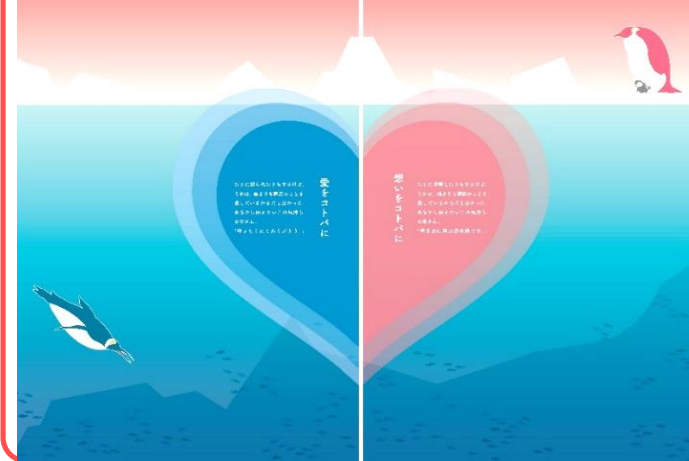

デザイン部門★NHK長崎放送局賞★

2年 楠本 葵さん 「アイノカタチ」

「夫婦愛」をテーマにして制作をしました。ペンギンは、家族愛がとても強い生き物なので、今回のモチーフに選びました。

制作期間は限られていたのですが、このように評価をいただけて、とても嬉しかったです。

工芸部門★新鋭賞★

1年 松浦希夢さん「夏の空」

作品をひねったり、色の付け方など、個性を出すことを意識しました。

次も入選・入賞できるように、作品制作に励んでいこうと思います。