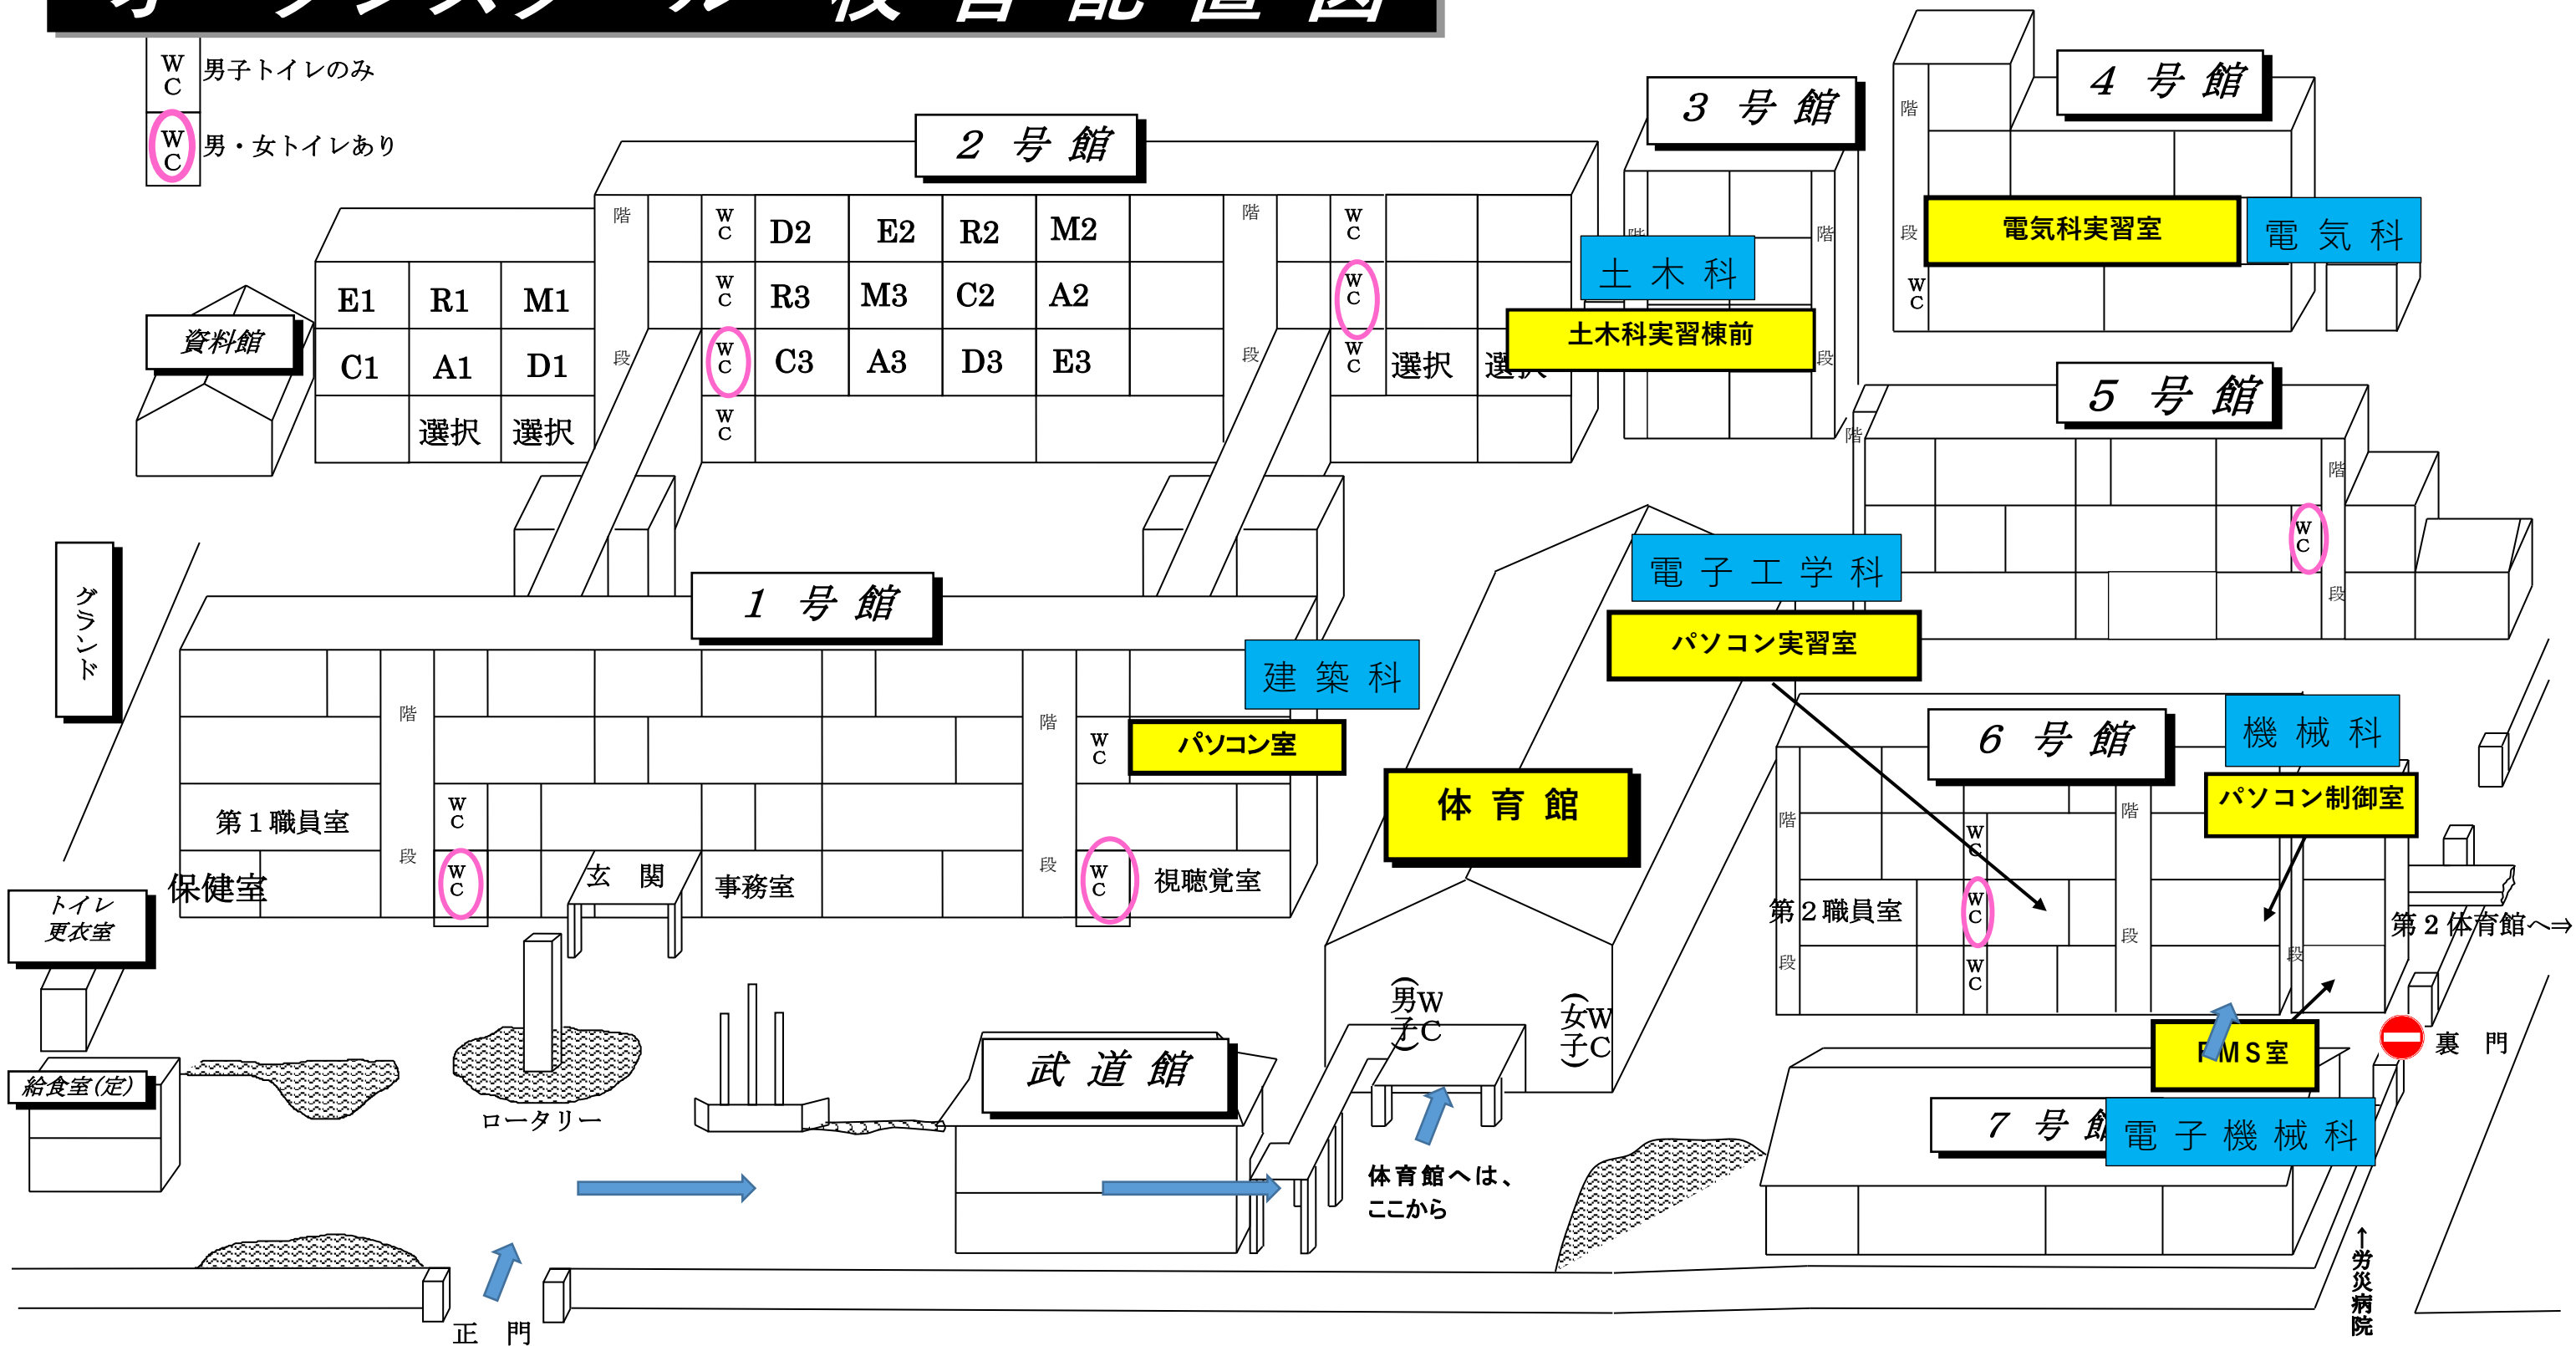

# オープンスクール 校舎配置図

WC 男子トイレのみ  
 WC 男・女トイレあり

工業高校前