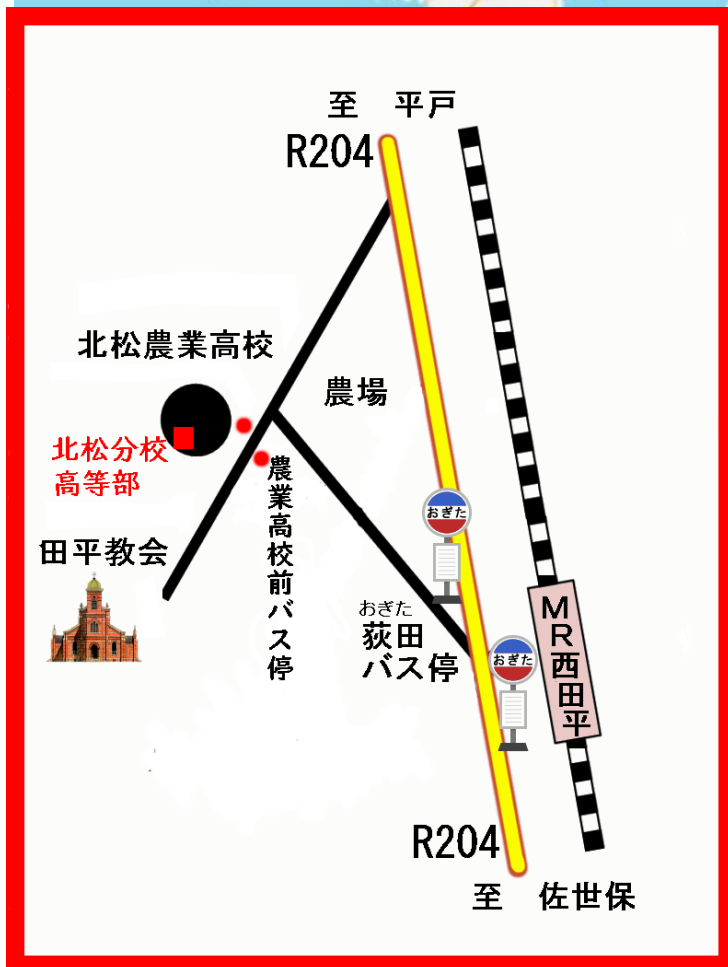

北松分校高等部マップ

松浦鉄道

西田平駅より徒歩 20 分

西肥バス

おぎた
荻田バス停より徒歩 17 分
農業高校前より徒歩 2 分

北松分校高等部住所

平戸市田平町小手田免 54-1