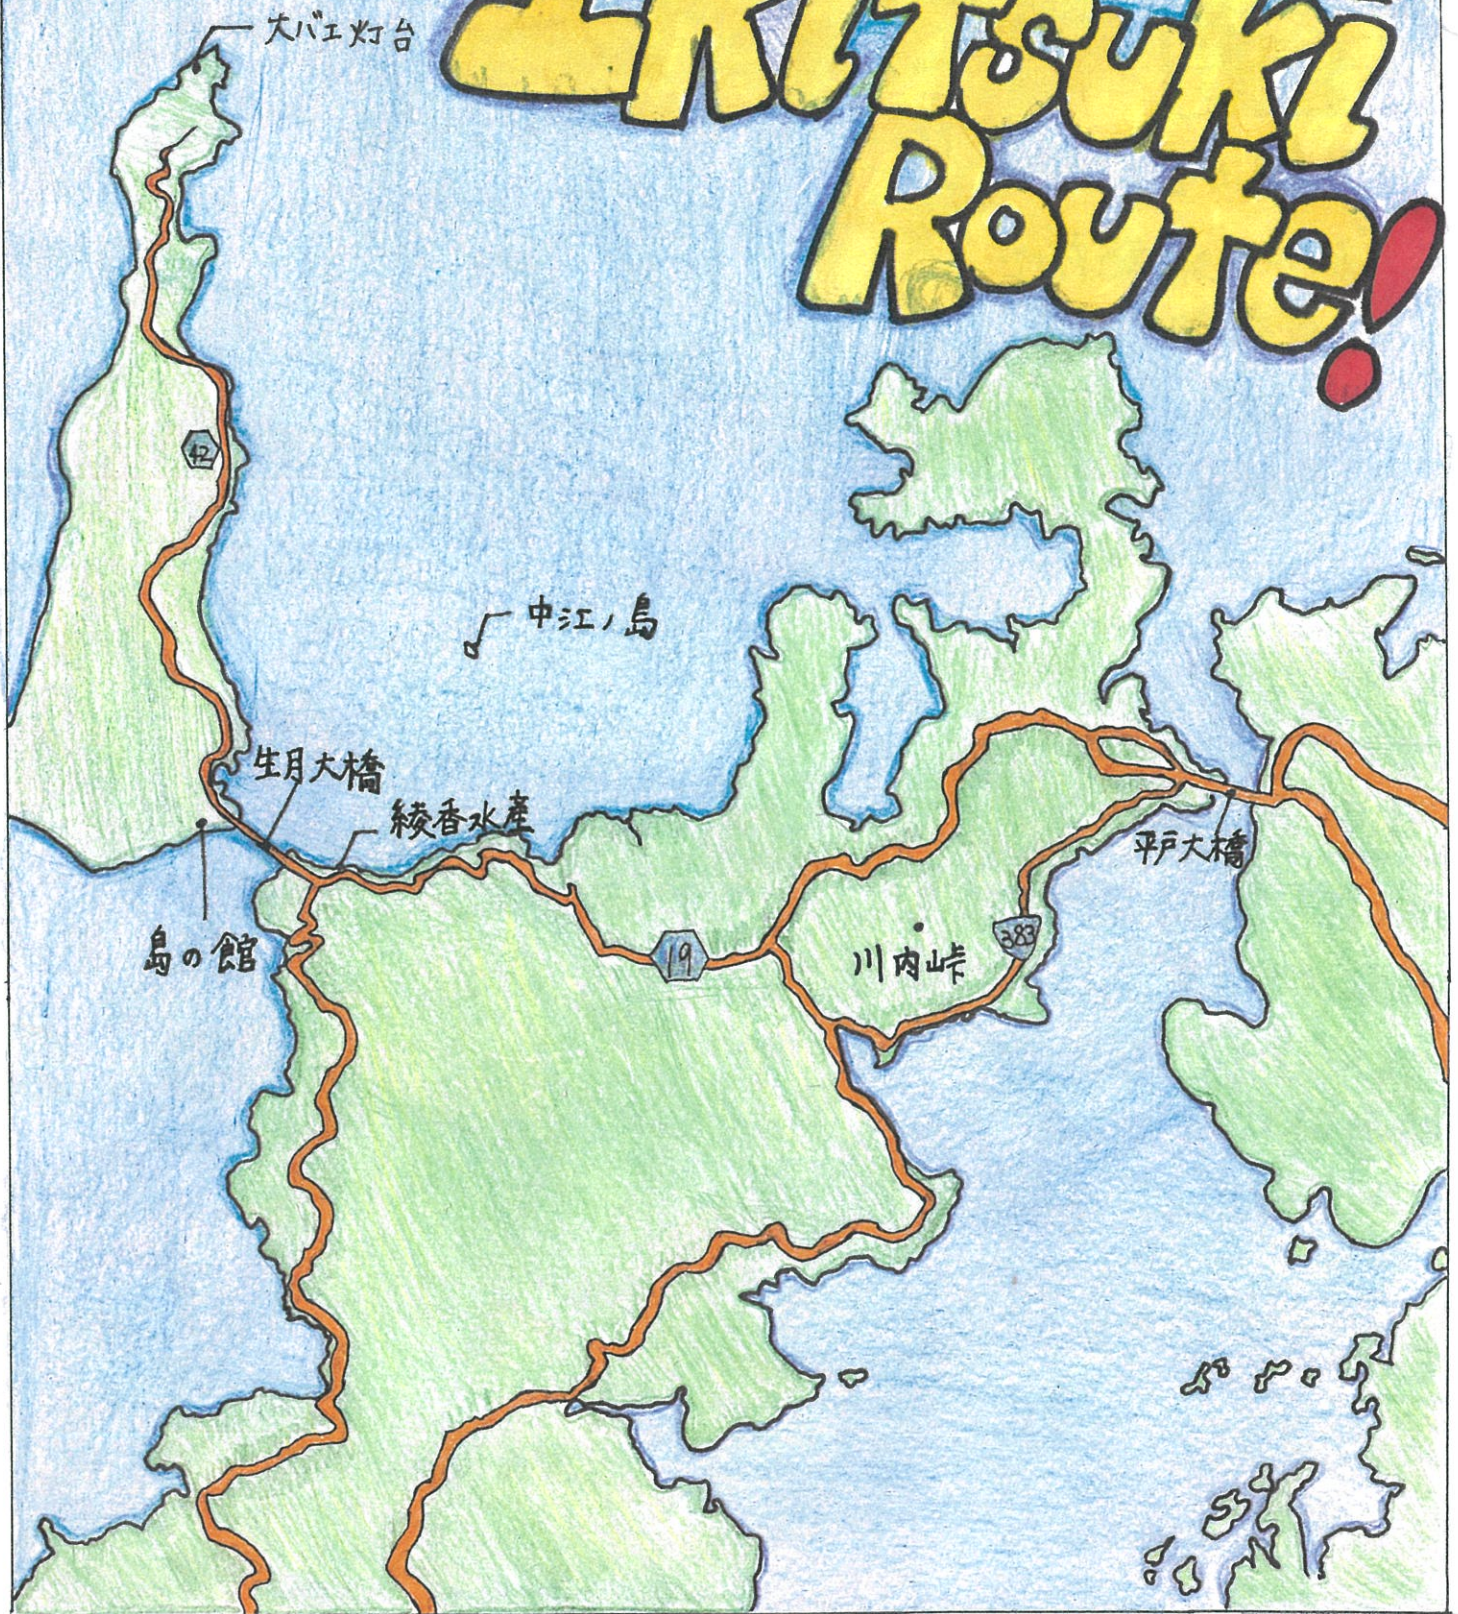

Ikitsuki Route!

平戸大橋 → 生月大橋 「国道383号と県道19号」 経由
22分 (16.4km)

生月大橋 → 大バエ灯台 「県道42号」 経由
21分 (13.2km)

高校生が作った
生月動画