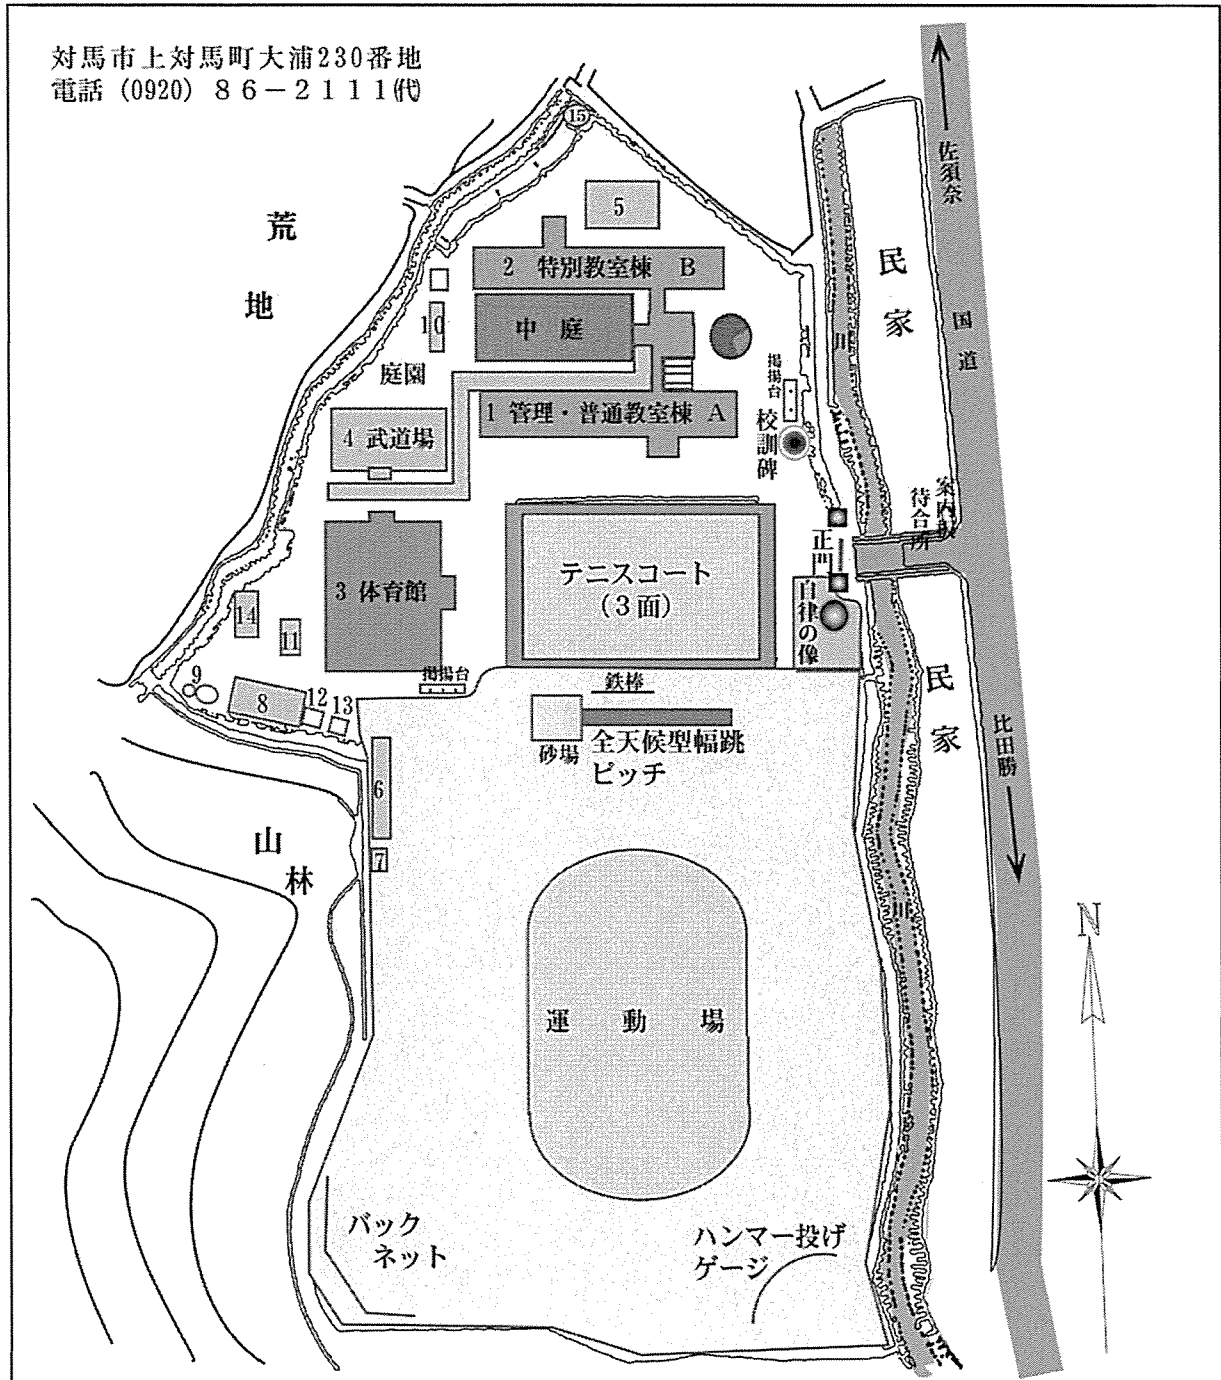

三 学 校 環 境

1 学 校 配 置 図

番号	1	2	3	4	5	6	7	8	9	10	11	12	13	14	15
建 物 名	管理・普通教室棟	特別教室棟	体育館	武道場	自転車置場	クラブ室	体育倉庫	汚水浄化槽	浄化槽機械室	ポンプ室	シャワー室	屋外便所	クラブハウス	物品倉庫	電源キュービクル