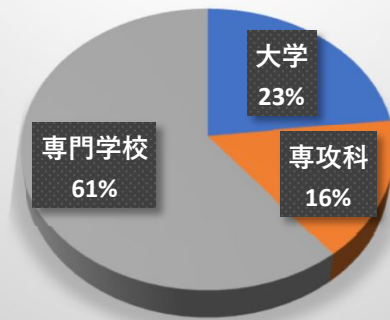

就職	104
進学	56
未定	11
合計	171

進路状況 令和2年2月18日現在

大学	13
専攻科	9
専門学校	34
合計	56

進学者内訳

工業・造船	24
食品調理・販売	18
漁業・水産会社	16
商船・海運	14
営業・販売	10
運送業	5
電気通信	4
公務員	4
医療・介護	3
事務	2
警備	1
土木	1
その他	2
合計	104

就職者内訳