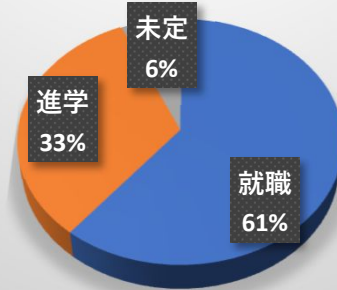

就職	104
進学	56
未定	11
合計	171

進路状況 令和2年2月18日現在

大学	13
専攻科	9
専門学校	34
合計	56

進学者内訳

工業・造船	24
食品調理・販売	18
漁業・水産会社	16
商船・海運	14
営業・販売	10
運送業	5
電気通信	4
公務員	4
医療・介護	3
事務	2
警備	1
土木	1
その他	2
合計	104

就職者内訳