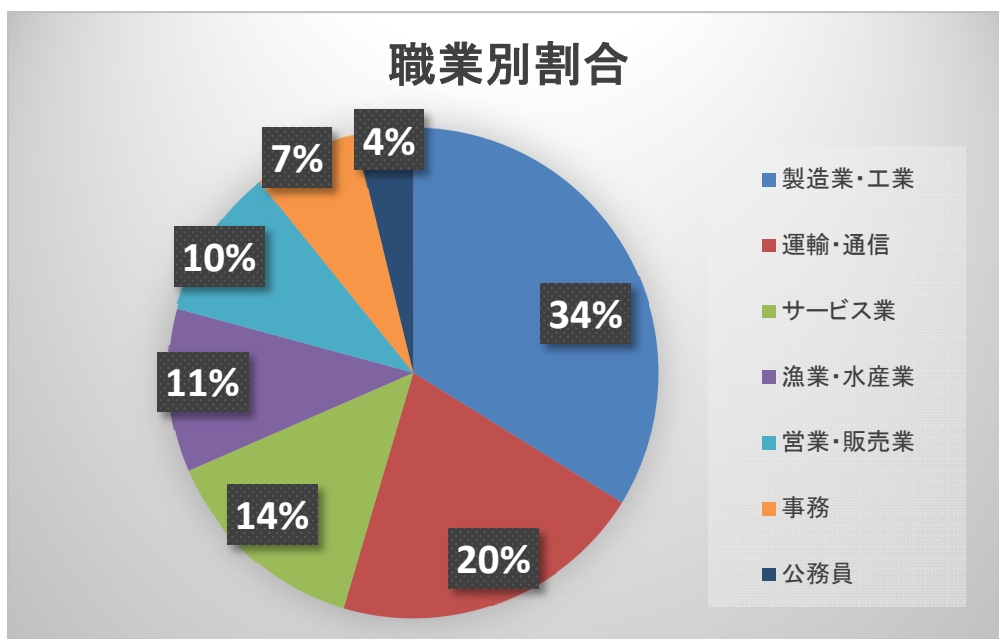

平成28年度 職業別割合

製造業・工業	44	33.8%
運輸・通信	27	20.8%
サービス業	18	13.8%
漁業・水産業	14	10.8%
営業・販売業	13	10.0%
事務	9	6.9%
公務員	5	3.8%
合計	130