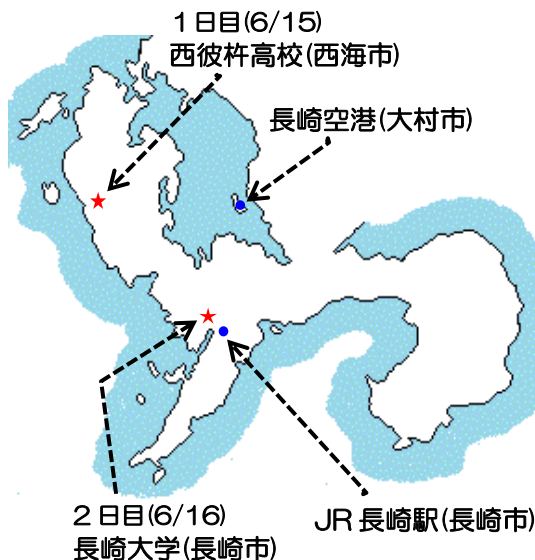

グループ学習の様子(西彼杵高校)

コの字型の様子(西彼杵高校)

長崎「学び」の会 研究会の様子

当日概要

- 第8回長崎県立西彼杵高等学校公開授業研究会
受付 11時～
公開授業 11時35分～
中心授業 13時10分～13時55分
授業研究 14時10分～15時00分
全体講演 佐藤 学 先生 15時10分～16時30分
- 第5回高校学びの共同体全国大会 in 長崎
受付 8時30分～
開会行事 9時00分～
授業視聴と協議 9時10分～10時50分
実践発表「長崎県の取組」11時05分～11時50分
講演 佐藤 学 先生 11時55分～12時40分

アクセス・他

【無料送迎バス】

6月15日(金) 9:00、JR 長崎駅前発 西彼杵高校行の無料送迎バス(所要時間 1 時間 30 分)をご用意しております。

【駐車場】

西彼杵高校の会場には駐車場もご用意しておりますが、お車の場合はできるだけお乗り合わせの上お越しください。

【情報交換会】

6月15日(金)の夜は、長崎市内で「情報交換会」を予定しております。多くの方のご参加をお待ちしております。