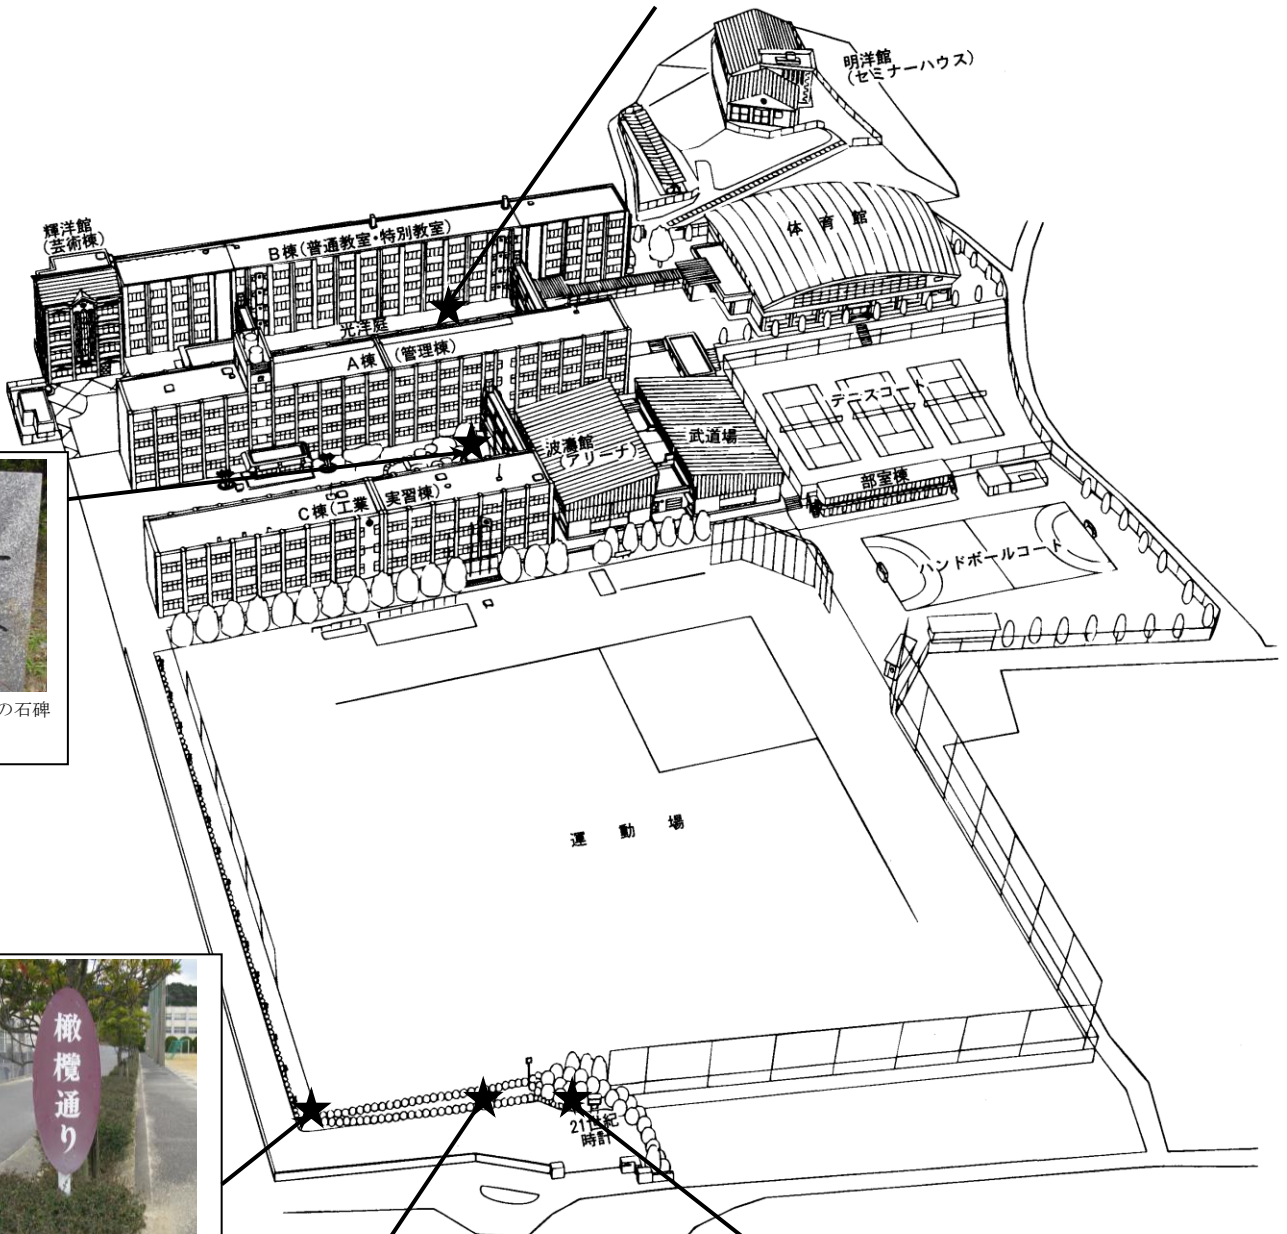

# 学校環境

1階: 佐世保特別支援学校上五島分教室

校訓「進取」の石碑です。

「橄欖通り」は登下校時に多くの生徒が行きかいます

上五島高校 40 周年記念の石碑です。上高の歴史の深さを感じることができます。

「上高掲示板」では、上高生への校長先生の「想い」を受け取ることができます。